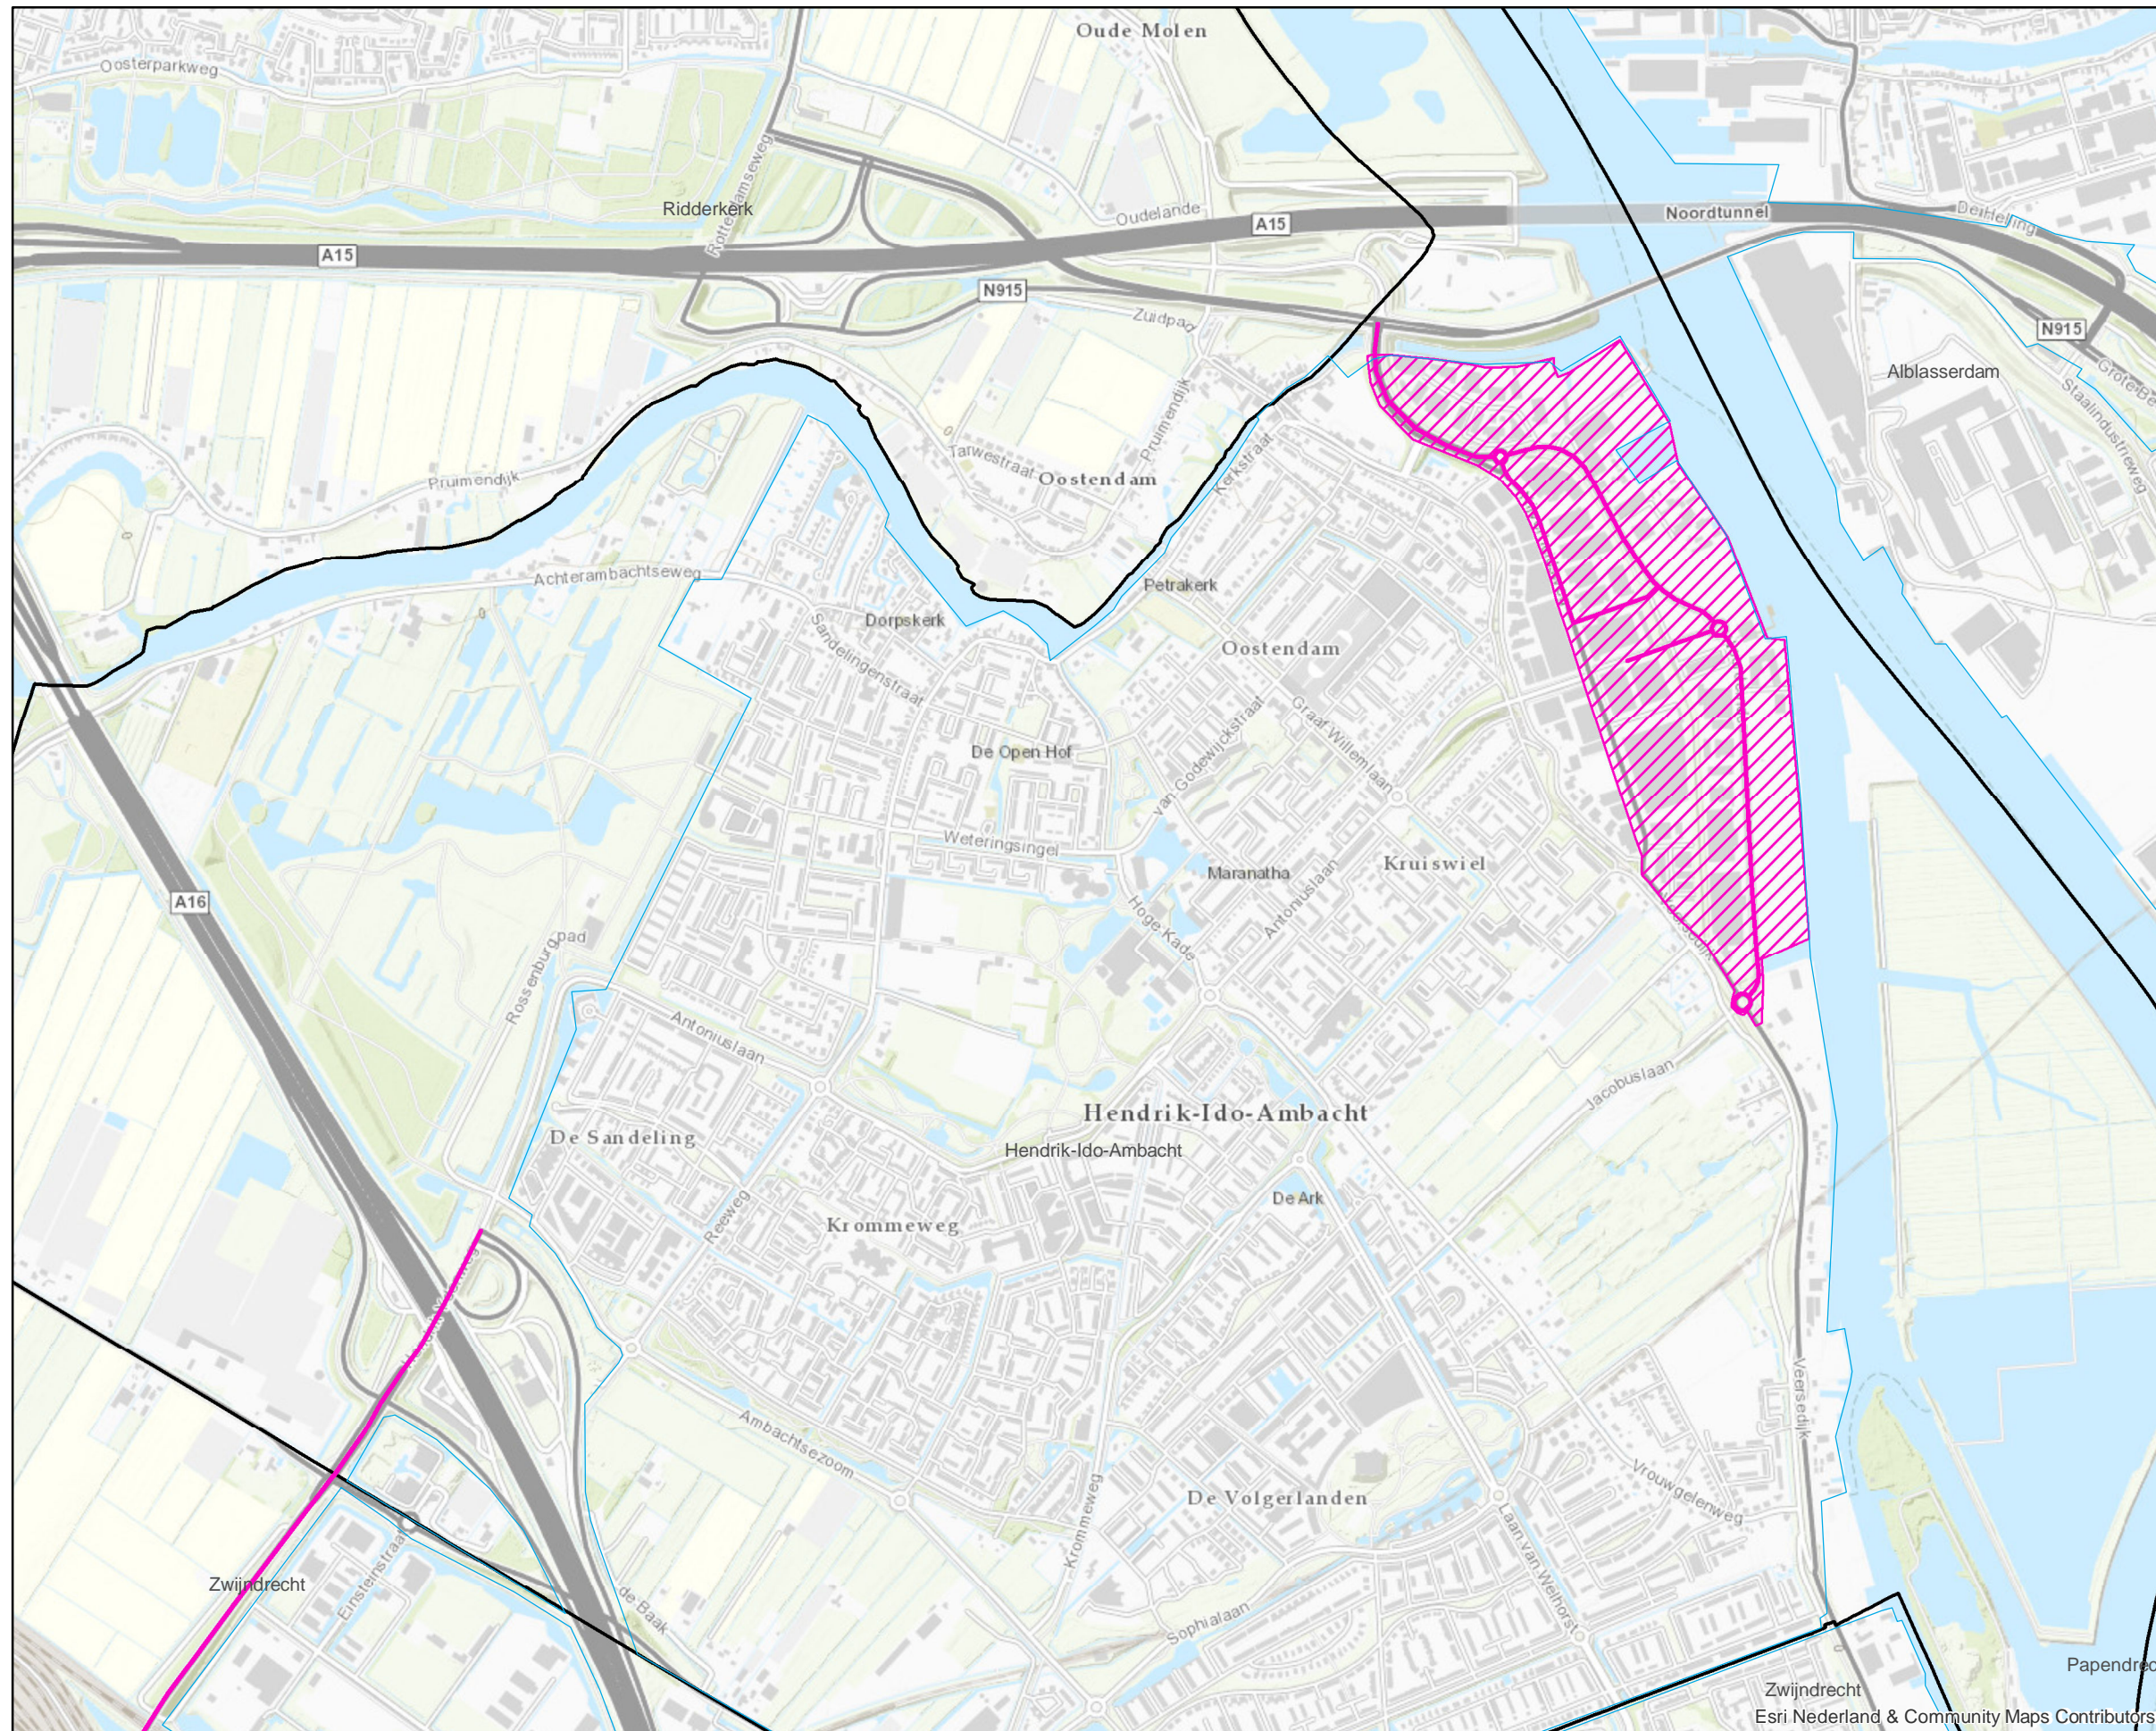

Routering gevaarlijke stoffen HIA

Legenda

-  Route vervoer gevaarlijke stoffen
-  Ontheffingsvrij bedrijventerrein
-  bebouwde_kom_DS
-  Gemeentegrenzen

Datum: 27-06-2019

Postbus 550
3300 AN Dordrecht

Tel: 078-770 8585
omgevingsveiligheid@ozhz.nl
www.ozhz.nl